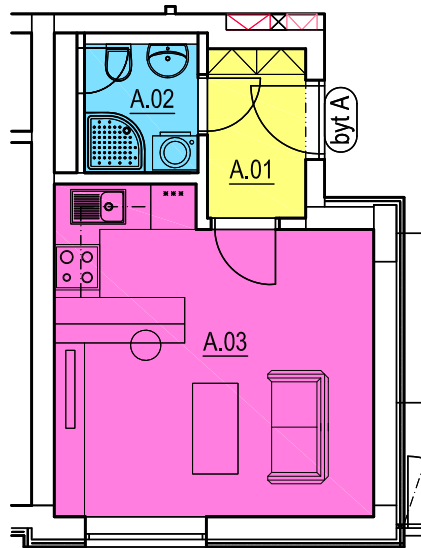

BYT A:

BYT (A) - 1+kk:

ČÍSLO MÍSTN.	ÚČEL MÍSTNOSTI	PLOCHA [m ²]
A.01	PŘEDSÍŇ	2,91
A.02	WC. KOUPELNA	2,50
A.03	OBÝVACÍ MÍSTNOST S KK	17,18
	CELKEM	22,61
1.13	SKLEP	1,17

Součástí bytu je sklepní kóje, umístěná v 1.NP.

Vybavení nábytkem je pouze ilustrativní a není součástí ceny bytové jednotky.

Tento list není podrobným stavebním výkresem a možnost určitých odchylek od skutečného provedení je vyhrazena.

0 5m 10m