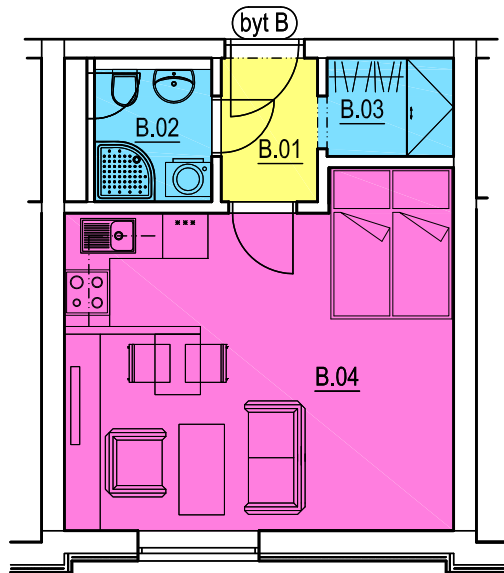

# BYT B:

## BYT ( B ) - 1+kk:

ČÍSLO MÍSTN.	ÚČEL MÍSTNOSTI	PLOCHA [m <sup>2</sup> ]
B.01	PŘEDSÍŇ	2,42
B.02	WC, KOUPELNA	2,66
B.03	ŠATNA	2,26
B.04	OBÝVACÍ MÍSTNOST S KK	22,61
	CELKEM	29,95
1.16	SKLEP	1,44

Součástí bytu je sklepní kóje, umístěná v 1.NP.

Vybavení nábytkem je pouze ilustrativní a není součástí ceny bytové jednotky.

Tento list není podrobným stavebním výkresem a možnost určitých odchylek od skutečného provedení je vyhrazena.

0 5m 10m