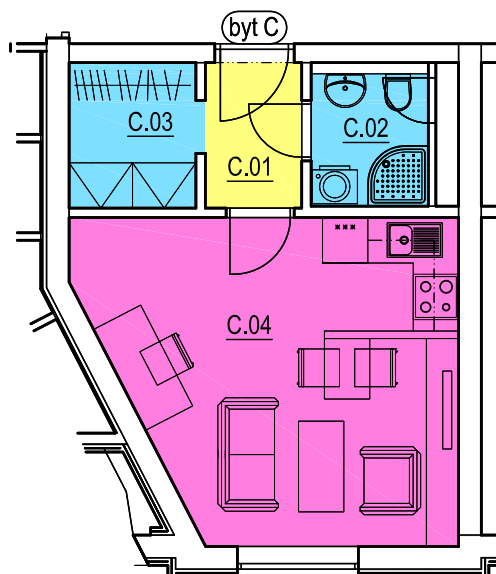

BYT C:

BYT (C) - 1+kk:

ČÍSLO MÍSTN.	ÚČEL MÍSTNOSTI	PLOCHA [m ²]
C.01	PŘEDSÍŇ	2,37
C.02	WC, KOUPELNA	2,66
C.03	ŠATNA	3,31
C.04	POKOJ, KUCHYŇ	19,24
	CELKEM	27,58
1.17	SKLEP	1,44

Součástí bytu je sklepní kóje, umístěná v 1.NP.

Vybavení nábytkem je pouze ilustrativní a není součástí ceny bytové jednotky.

Tento list není podrobným stavebním výkresem a možnost určitých odchylek od skutečného provedení je vyhrazena.

0 5m 10m