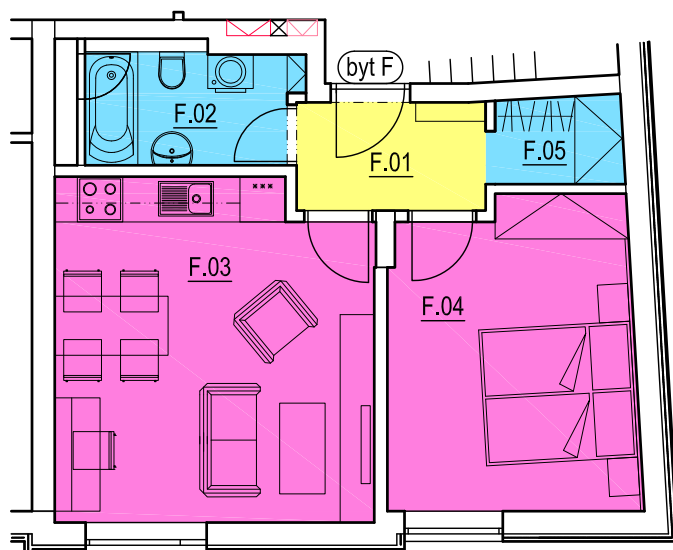

BYT F:

BYT F - 2+kk:

ČÍSLO MÍSTN.	ÚČEL MÍSTNOSTI	PLOCHA [m ²]
F.01	PŘEDSÍŇ	3,58
F.02	KOUPELNA, WC	4,10
F.03	OBÝVACÍ MÍSTNOST S KK	18,63
F.04	LOŽNICE	13,17
F.05	ŠATNA	2,03
	CELKEM	41,51
0.07	SKLEP	2,30

Součástí bytu je sklepní kóje, umístěná v 1.PP.
Vybavení nábytkem je pouze ilustrativní a není součástí ceny bytové jednotky.

Tento list není podrobným stavebním výkresem a možnost určitých odchylek od skutečného provedení je vyhrazena.

0 5m 10m