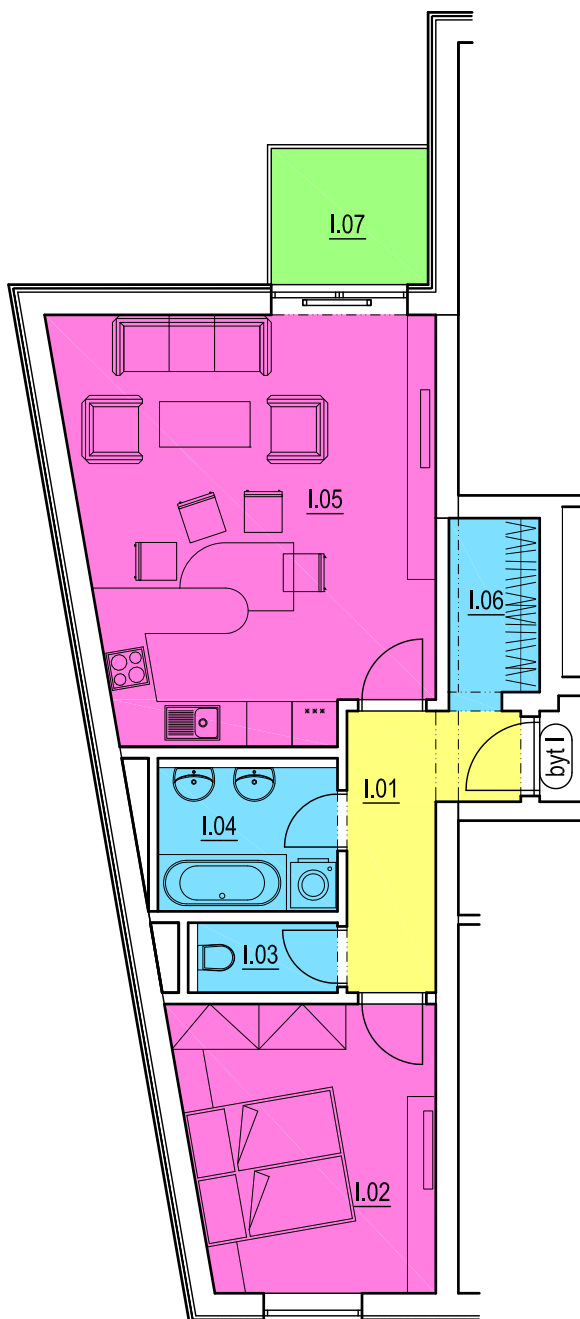

BYT I:

BYT I - 2+kk:

ČÍSLO MÍSTN.	ÚČEL MÍSTNOSTI	PLOCHA [m ²]
I.01	PŘEDSÍŇ, CHODBA	5,72
I.02	POKOJ	12,45
I.03	WC	1,71
I.04	KOUPELNA	4,51
I.05	OBÝVACÍ MÍSTNOST S KK	25,90
I.06	ŠATNA	2,93
	CELKEM	53,22
I.07	BALKON	3,73
1.15	SKLEP	2,50

Součástí bytu je sklepní kóje, umístěná v 1.NP.
Vybavení nábytkem je pouze ilustrativní a není součástí ceny bytové jednotky.

Tento list není podrobným stavebním výkresem a možnost určitých odchylek od skutečného provedení je vyhrazena.

0 5m 10m