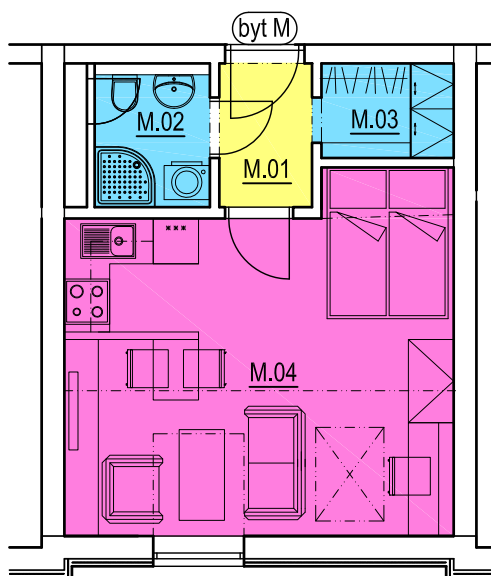

# BYT M:

## BYT M - 1+kk:

ČÍSLO MÍSTN.	ÚČEL MÍSTNOSTI	PLOCHA [m <sup>2</sup> ]
M.01	PŘEDSÍŇ	2,28
M.02	KOUPELNA S WC	2,66
M.03	ŠATNA	2,26
M.04	OBÝVACÍ MÍSTNOST S KK	22,81
	CELKEM	30,01
1.12	SKLEP	2,00

Součástí bytu je sklepní kóje, umístěná v 1.NP.  
Vybavení nábytkem je pouze ilustrativní a není součástí ceny bytové jednotky.