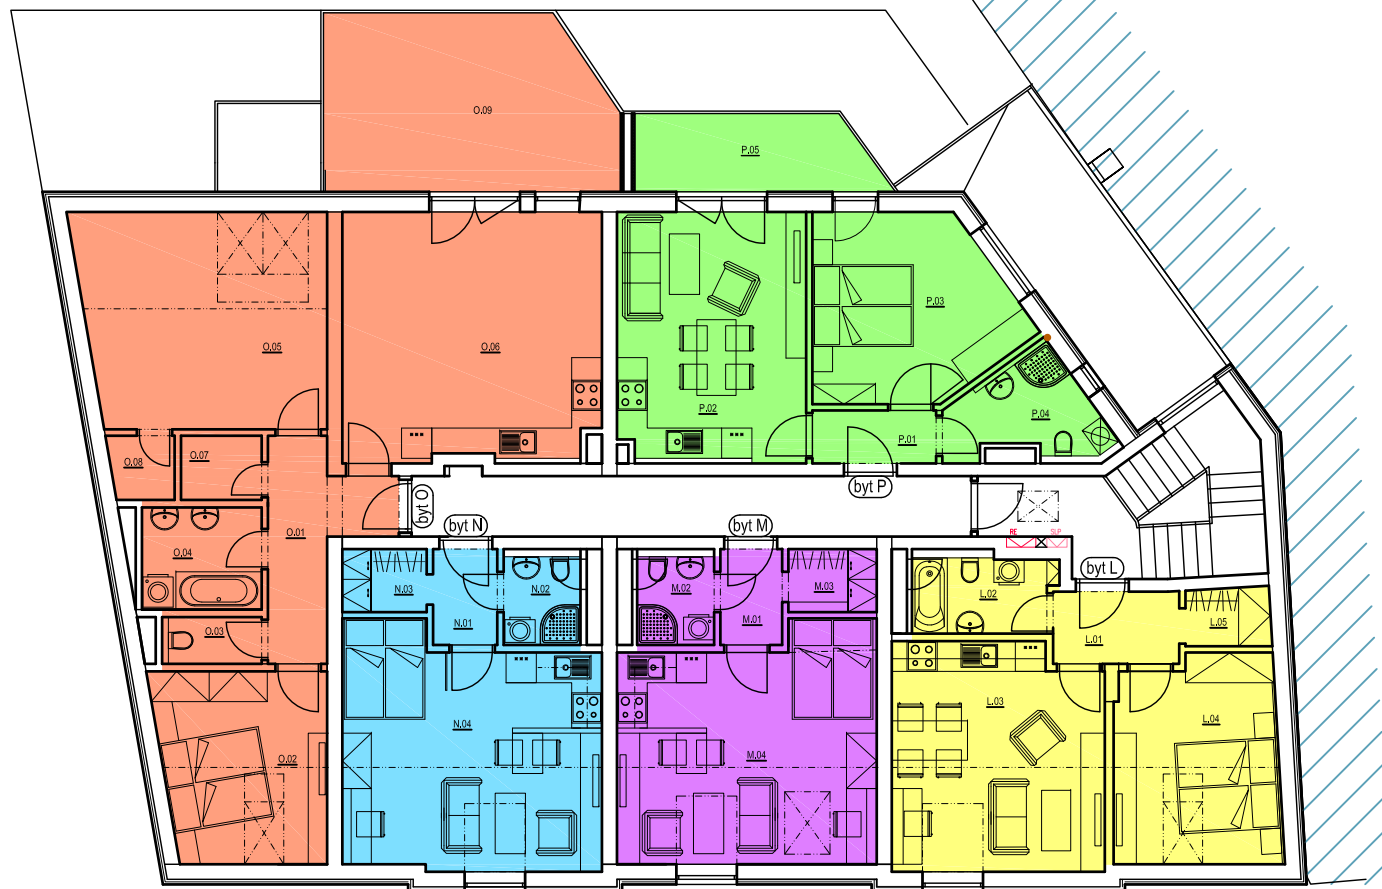

3.NP

LEGENDA BYTŮ:

ČÍSLO MÍSTN.	ÚČEL MÍSTNOSTI	PLOCHA [m²]
byt L		
L.01	PŘEDSÍŇ, CHODBA	3,58
L.02	KOUPELNA WC	4,10
L.03	OBÝVACÍ MÍSTNOST S KK	18,62
L.04	LOŽNICE	13,17
L.05	ŠATNA	2,03
	CELKEM	41,50
byt M		
1.09	SKLEP	2,73
M.01	PŘEDSÍŇ	2,28
M.02	KOUPELNA S WC	2,66
M.03	ŠATNA	2,26
M.04	OBÝVACÍ MÍSTNOST S KK	22,81
	CELKEM	30,01
1.12	SKLEP	2,00
byt N		
N.01	PŘEDSÍŇ	2,42
N.02	KOUPELNA S WC	2,66
N.03	ŠATNA	2,16
N.04	OBÝVACÍ MÍSTNOST S KK	23,28
	CELKEM	30,52
1.08	SKLEP	2,24
byt O		
O.01	PŘEDSÍŇ, CHODBA	7,02
O.02	POKOJ	12,45
O.03	WC	1,71
O.04	KOUPELNA	4,80
O.05	LOŽNICE	20,69
O.06	OBÝVACÍ MÍSTNOST S KK	24,97
O.07	KOMORA	2,04
O.08	ŠATNA	1,61
	CELKEM	75,29
O.09	BALKON	19,58
0.04	SKLEP	5,22
byt P		
P.01	PŘEDSÍŇ, CHODBA	2,57
P.02	OBÝVACÍ MÍSTNOST S KK	18,31
P.03	LOŽNICE	13,54
P.04	KOUPELNA S WC	4,79
	CELKEM	39,21
P.05	BALKON	7,15
0.03	SKLEP	3,21