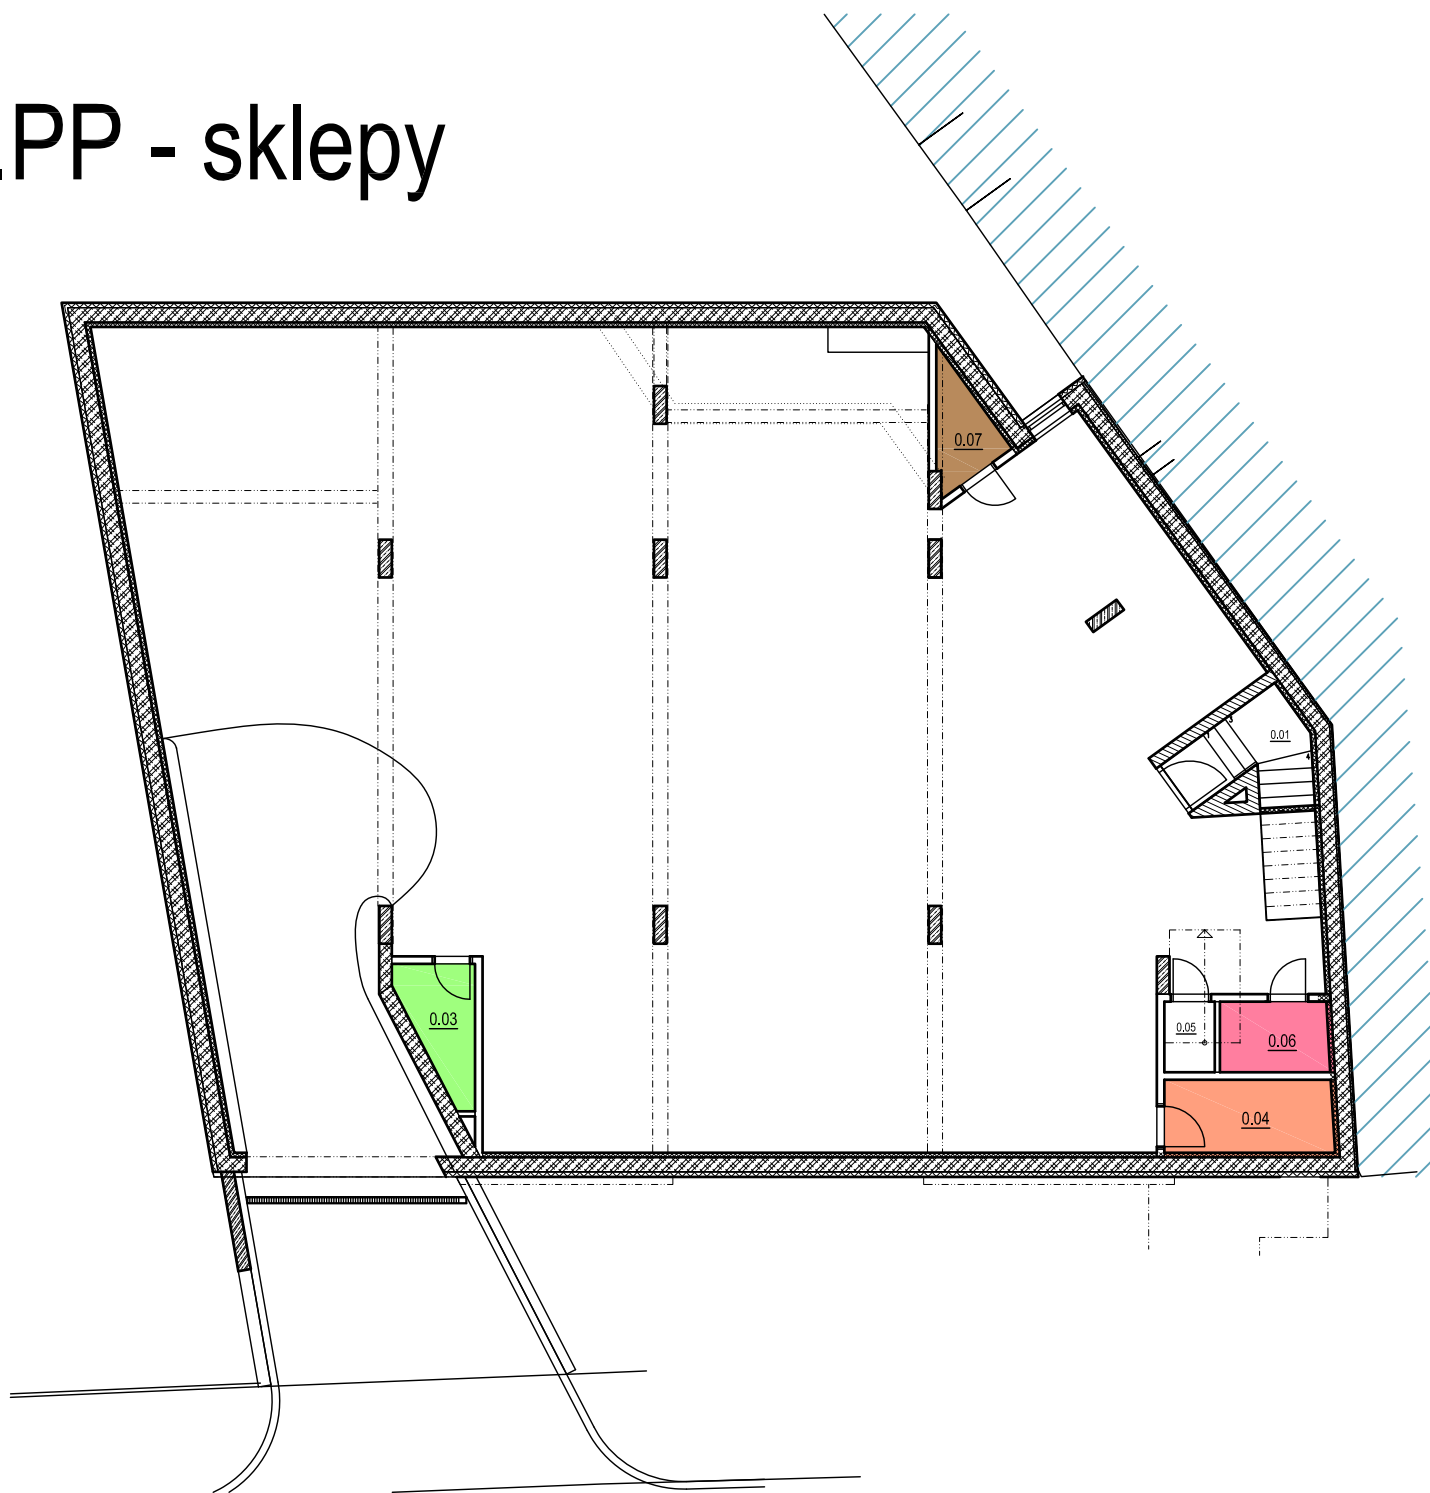

1.PP - sklepy

LEGENDA SKLEPŮ:

| ČÍSLO MÍSTN. | ÚČEL MÍSTNOSTI | PLOCHA [m ²] |
|--------------|----------------|--------------------------|
| 0.03 | SKLEP K BYTU P | 3,21 |
| 0.04 | SKLEP K BYTU O | 5,22 |
| 0.06 | SKLEP K BYTU K | 3,12 |
| 0.07 | SKLEP K BYTU F | 2,30 |