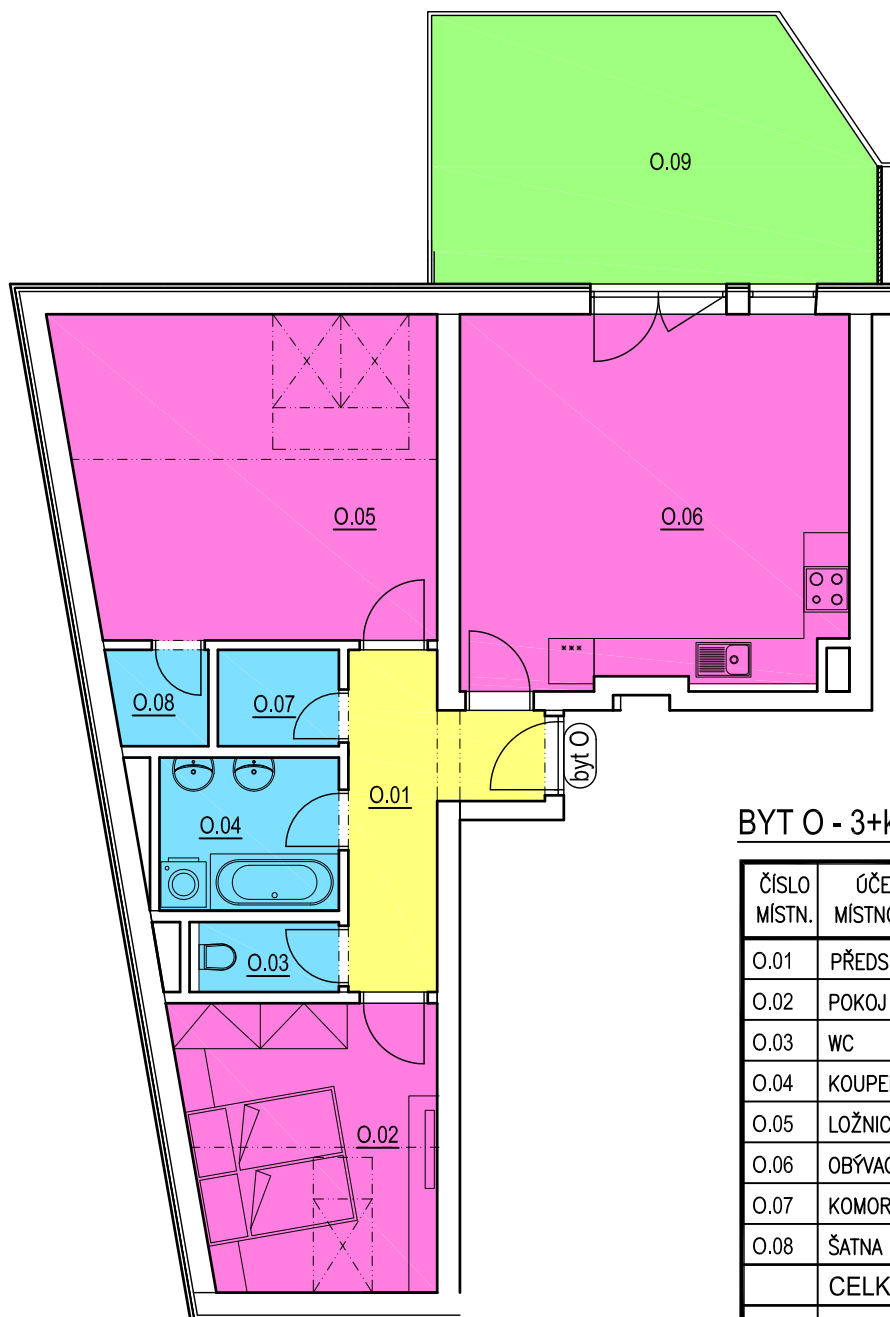

# BYT O:

## BYT O - 3+kk:

ČÍSLO MÍSTN.	ÚČEL MÍSTNOSTI	PLOCHA [m <sup>2</sup> ]
O.01	PŘEDSÍŇ, CHODBA	7,02
O.02	POKOJ	12,45
O.03	WC	1,71
O.04	KOUPELNA	4,80
O.05	LOŽNICE	20,69
O.06	OBÝVACÍ MÍSTNOST S KK	24,97
O.07	KOMORA	2,04
O.08	ŠATNA	1,61
	CELKEM	75,29
O.09	BALKON	19,58
0.04	SKLEP	5,22

Součástí bytu je sklepní kóje, umístěná v 1.PP.  
 Vybavení nábytkem je pouze ilustrativní a není součástí ceny bytové jednotky.

Tento list není podrobným stavebním výkresem a možnost určitých odchylek od skutečného provedení je vyhrazena.