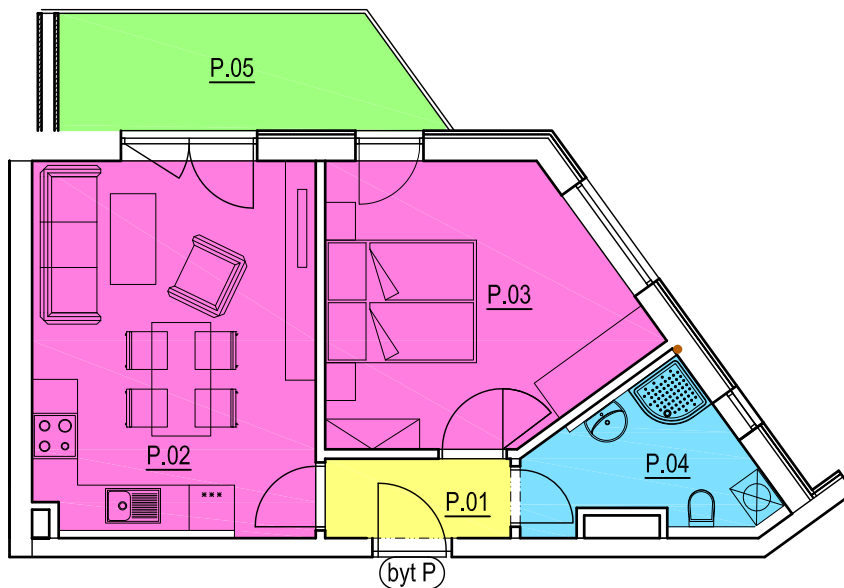

BYT P:

BYT P - byť 2+kk:

ČÍSLO MÍSTN.	ÚČEL MÍSTNOSTI	PLOCHA [m ²]
P.01	PŘEDSÍŇ, CHODBA	2,57
P.02	OBÝVACÍ MÍSTNOST S KK	18,31
P.03	LOŽNICE	13,54
P.04	KOUBEĽNA S WC	4,79
	CELKEM	39,21
P.05	BALKON	7,15
0.03	SKĽEP	3,21

Součástí bytu je sklepní kóje, umístěná v 1.PP.
Vybavení nábytkem je pouze ilustrativní a není součástí ceny bytové jednotky.

Tento list není podrobným stavebním výkresem a možnost určitých odchylek od skutečného provedení je vyhrazena.